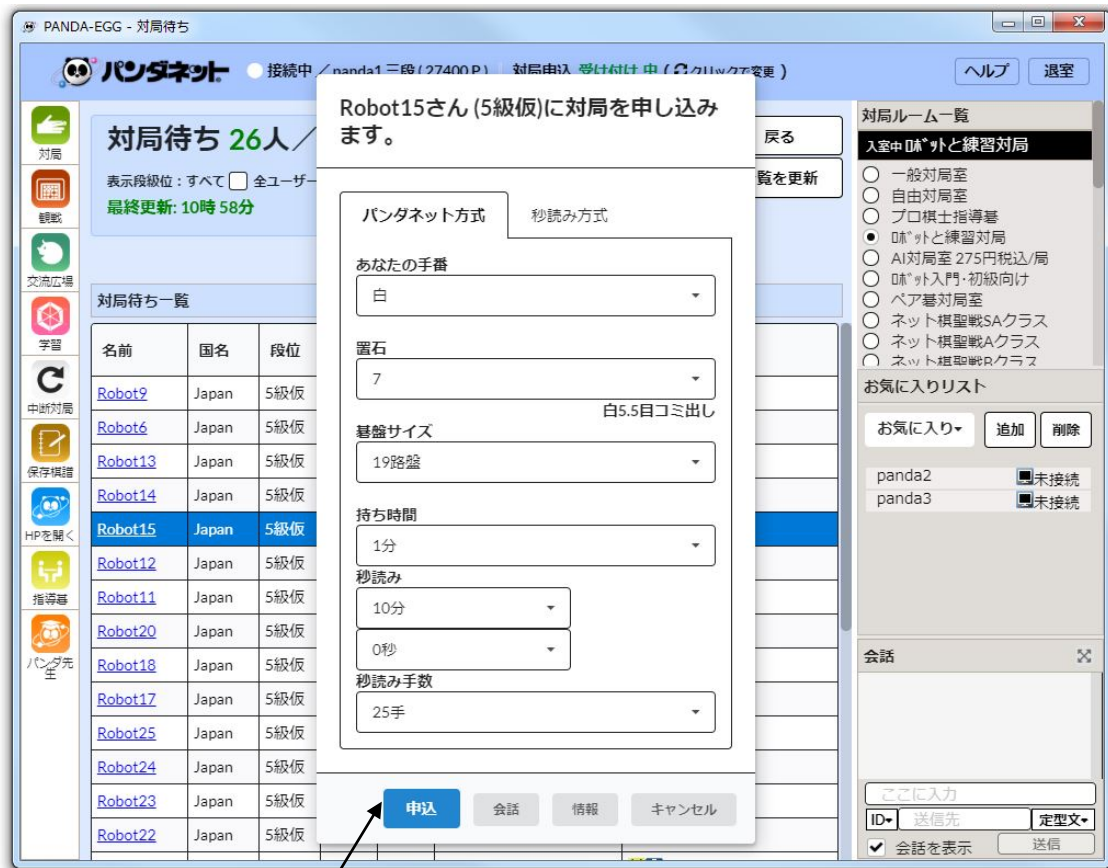

申し込み画面が出るので、必要の上条件を変更し、申し込みを押すと対局が開始されます。